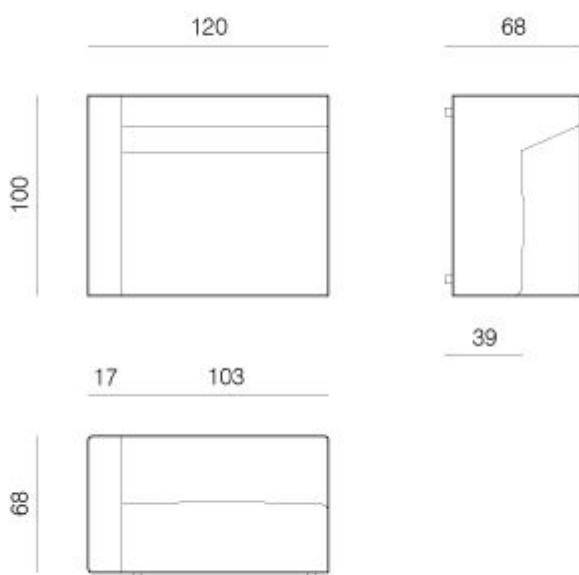

1SEATER + ARMREST (L/R)

KODU

KONTOR

AVALIK RUUM