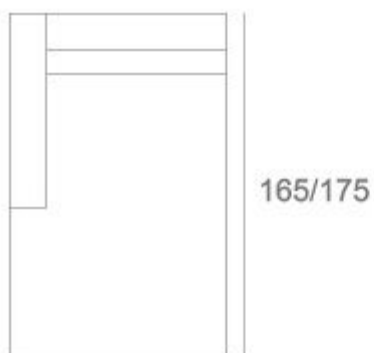

## CORNER EXTENDED (L/R)

173/193 183/203

67/72

## CHAISE LONGE (L/R)

100/120

KODU

KONTOR

AVALIK RUUM