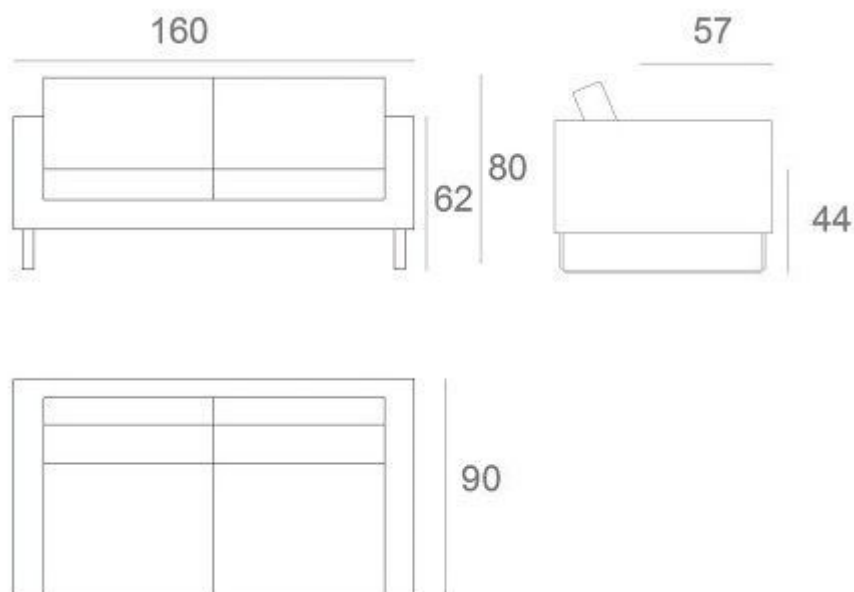

KODU

KONTOR

AVALIK RUUM

prostoria

2-SEATER

3SEATER

KODU

KONTOR

AVALIK RUUM

prostoria

4-SEATER