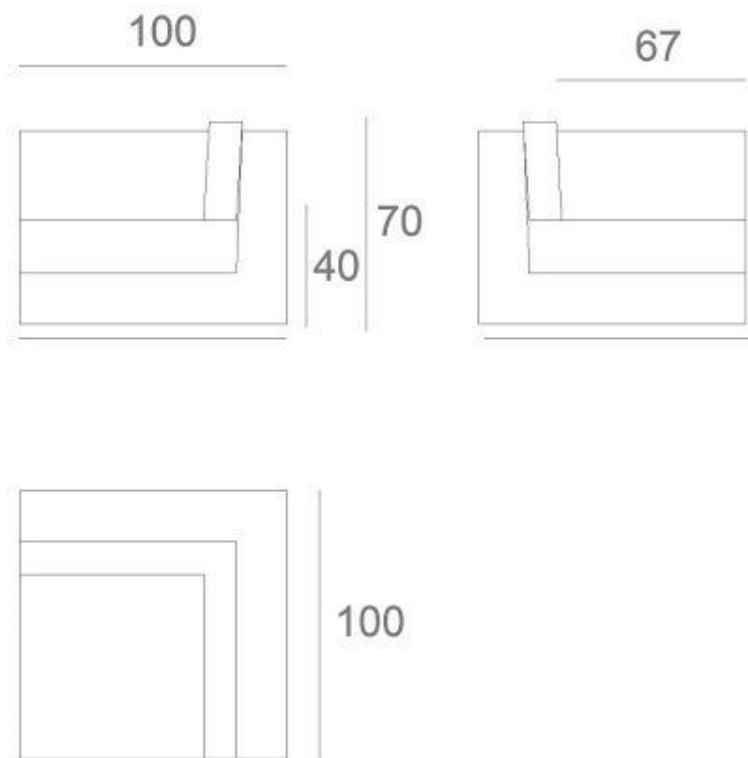

CORNER

KODU

KONTOR

AVALIK RUUM