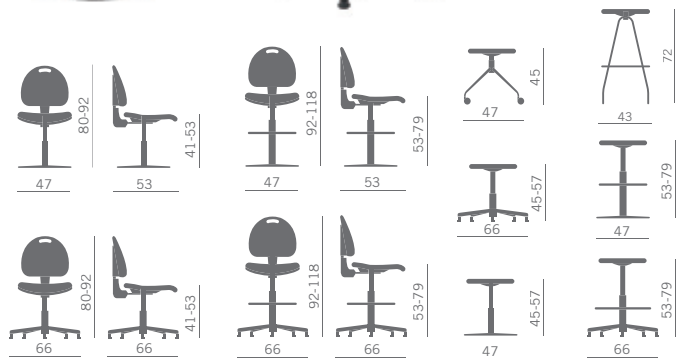

Taburetes

- Madera barnizada
- Poliuretano expandido integral negro
- Varias bases giratorias