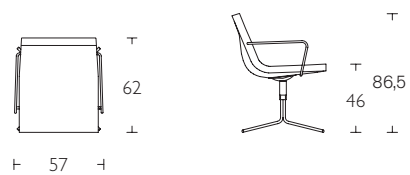

Bond Medi Armchair

S Stomme i formpressat trä belagd med kallsaum. Klädd i tyg eller läder. Armledare och vridbart stativ i krom, silver-, svart-, vitlack alternativt i OFFECCT Flexicolour. Läderlindad armledare finns som tillval.

En Frame in laminated wood covered with cold foam. Upholstered in fabric or leather. Armrests and swivel base in chrome, black, silver or white lacquer alternative in OFFECCT Flexicolour. Leather wrapped armrests with as an option.

G Sitzschale aus formgepresstem Holz gepolstert mit Kaltschaum. Stoff oder Lederbezug. Armlehnen und Gestell aus Stahl verchromt, Silber, Schwarz oder Weiß lackiert, alternativ in OFFECCT Flexicolour. Fußkreuz mit Gleitern. Armlehnen mit Lederbezug möglich.